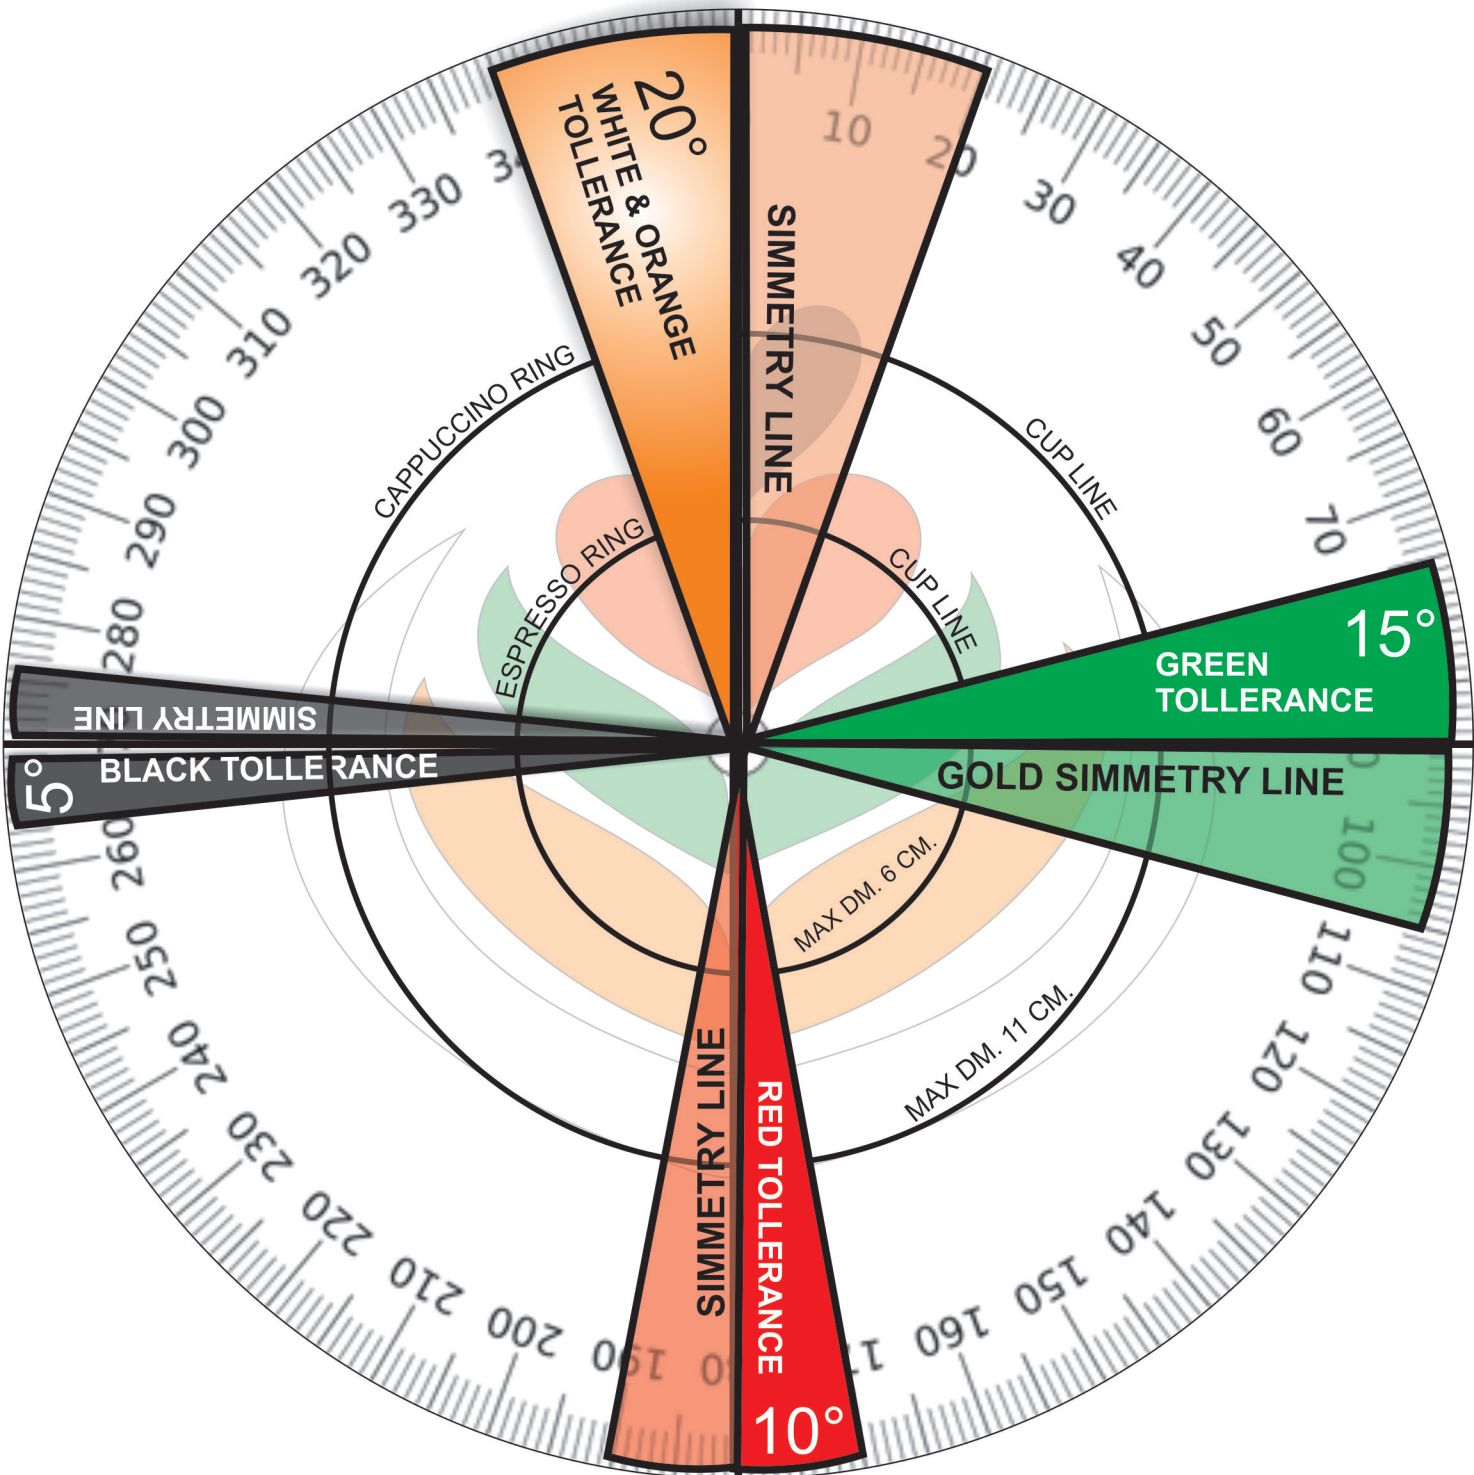

# LATTE ART GRADING SYSTEM<sup>®</sup>

## SIMMETRY GRADING WHEEL<sup>®</sup>

registered<sup>®</sup> system